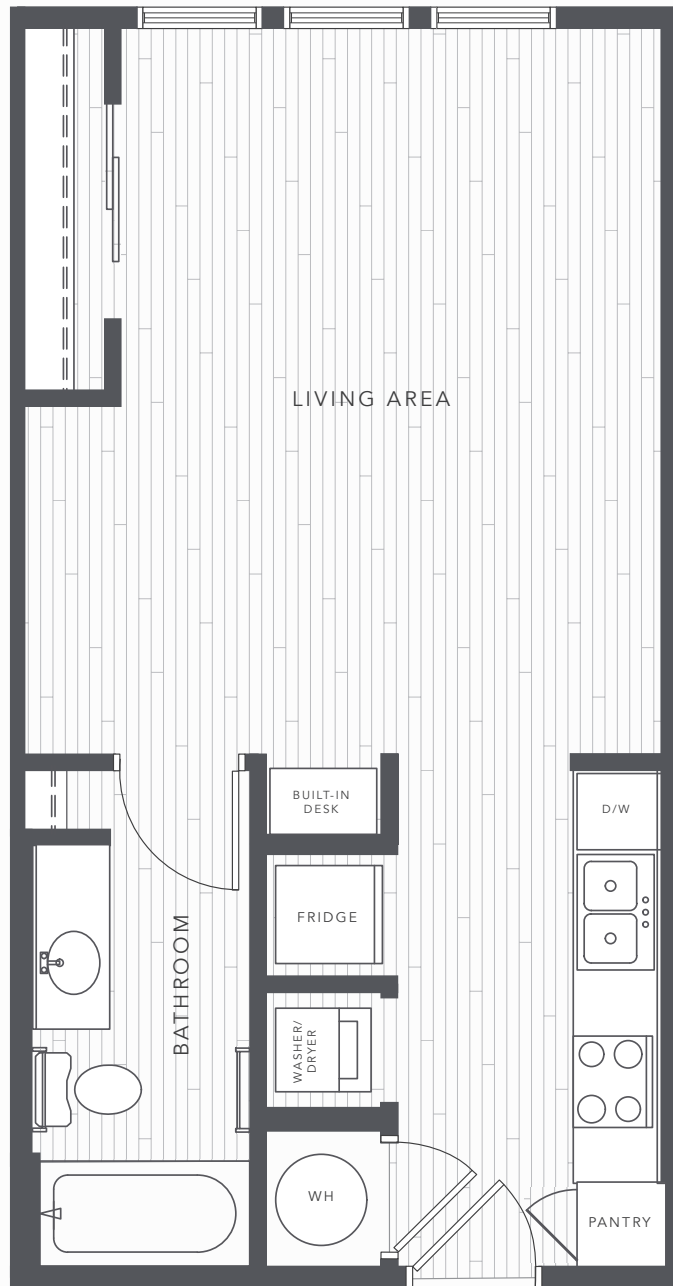

Scarlet | studio, 1 bathroom | 488 sq ft

4320 Commons Drive W. | Destin, FL 32541

850.460.2323 | SeaGlassApts.com