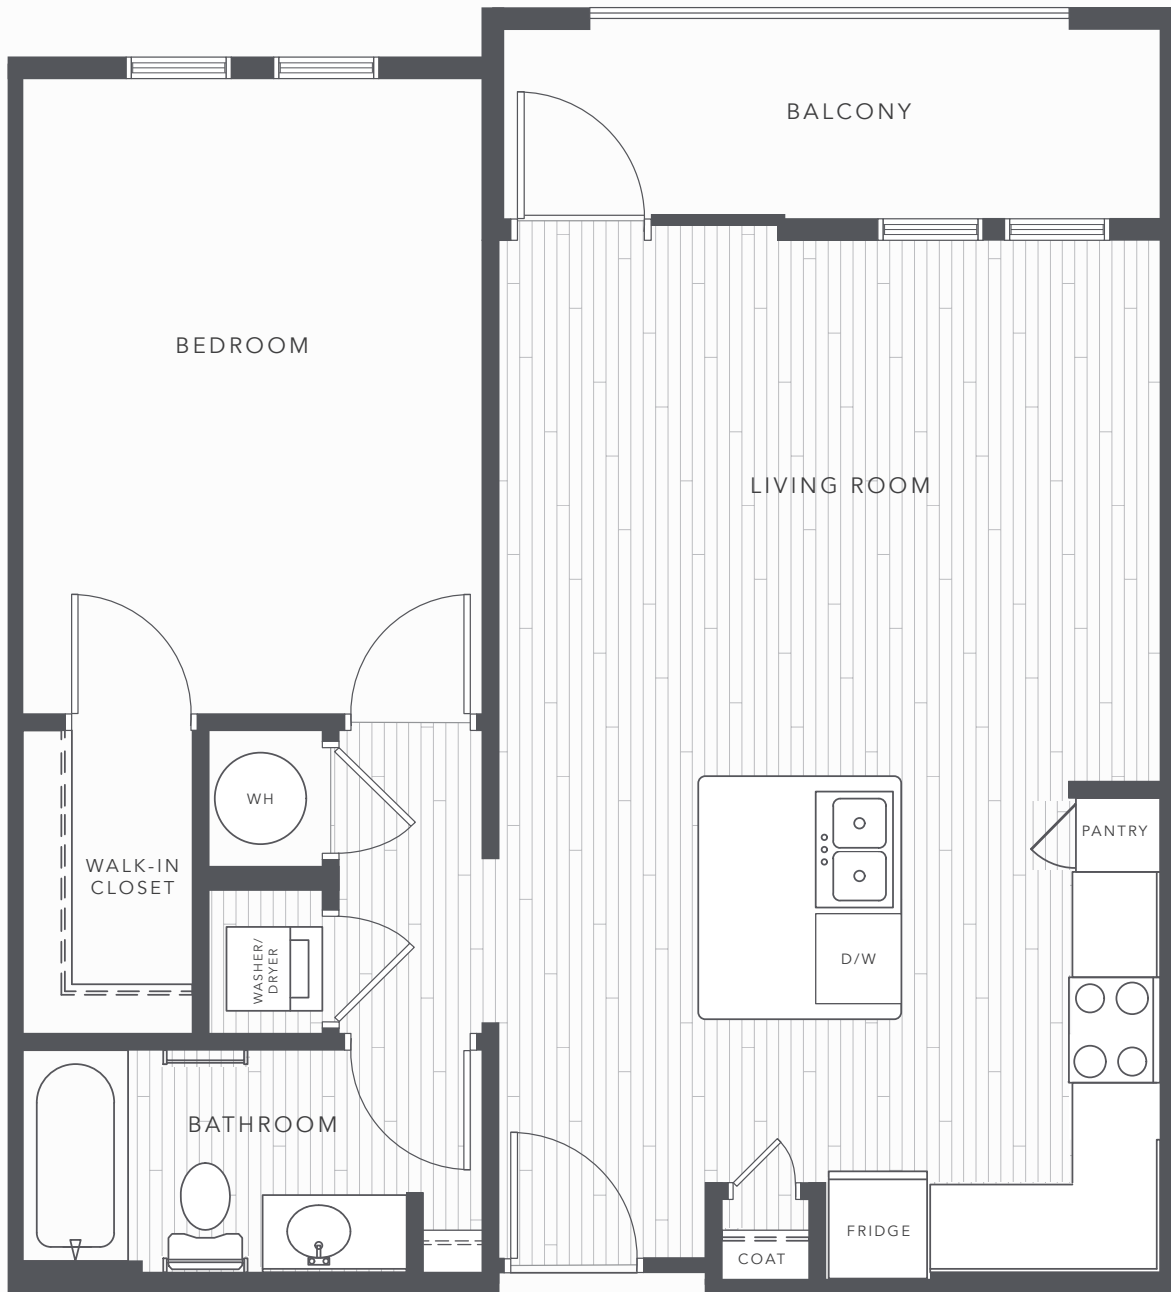

Emerald | 1 bedroom, 1 bathroom | 745 sq ft

4320 Commons Drive W. | Destin, FL 32541

850.460.2323 | SeaGlassApts.com