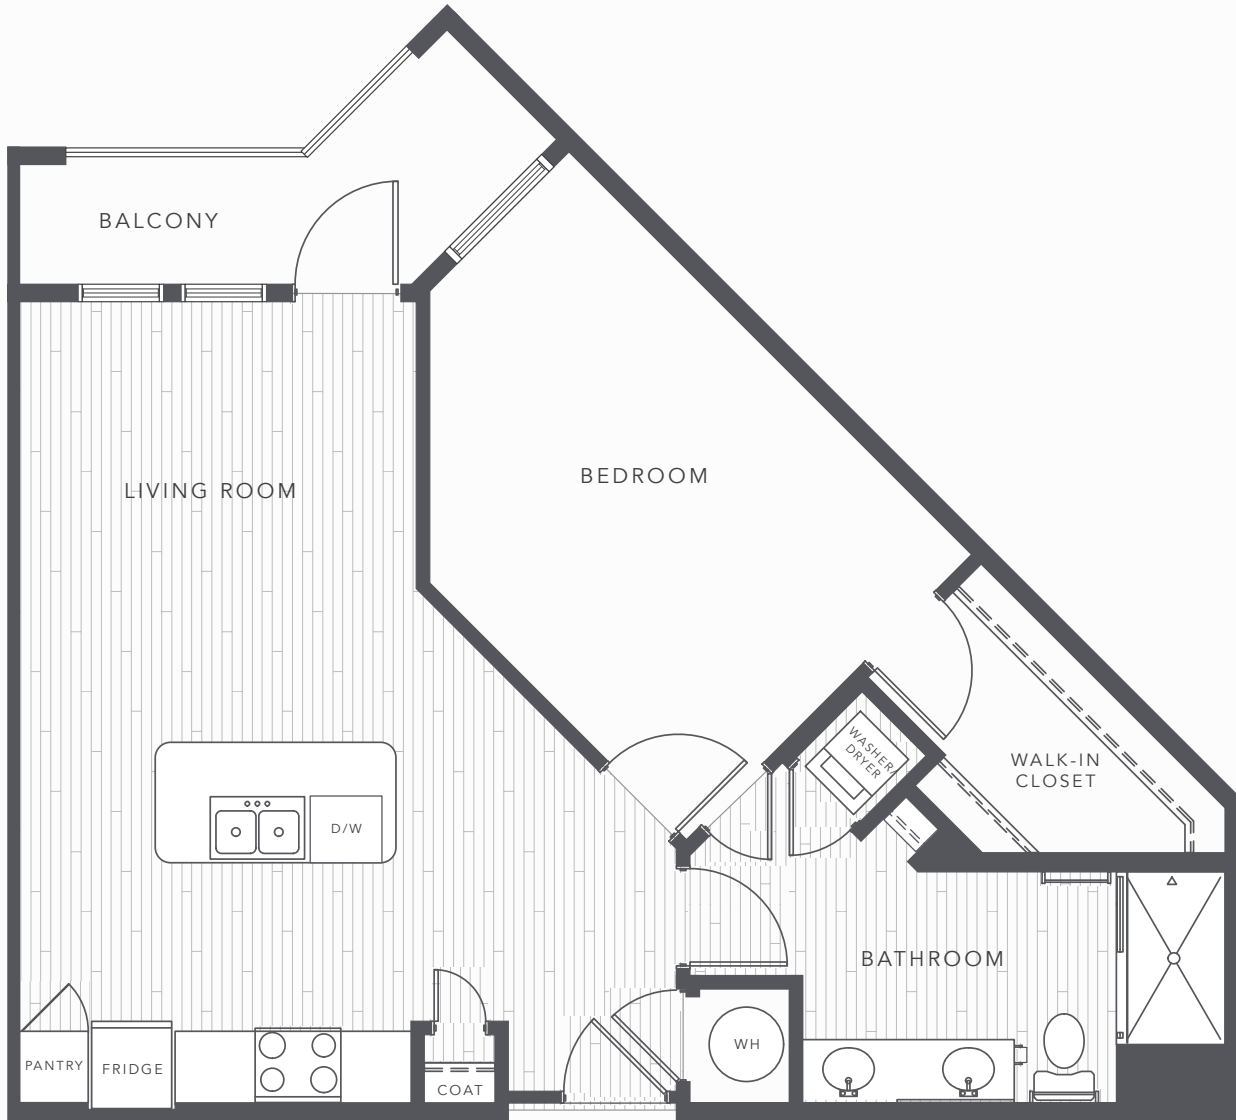

Beryl | 1 bedroom, 1 bathroom | 780 sq ft

4320 Commons Drive W. | Destin, FL 32541

850.460.2323 | [SeaGlassApts.com](http://SeaGlassApts.com)