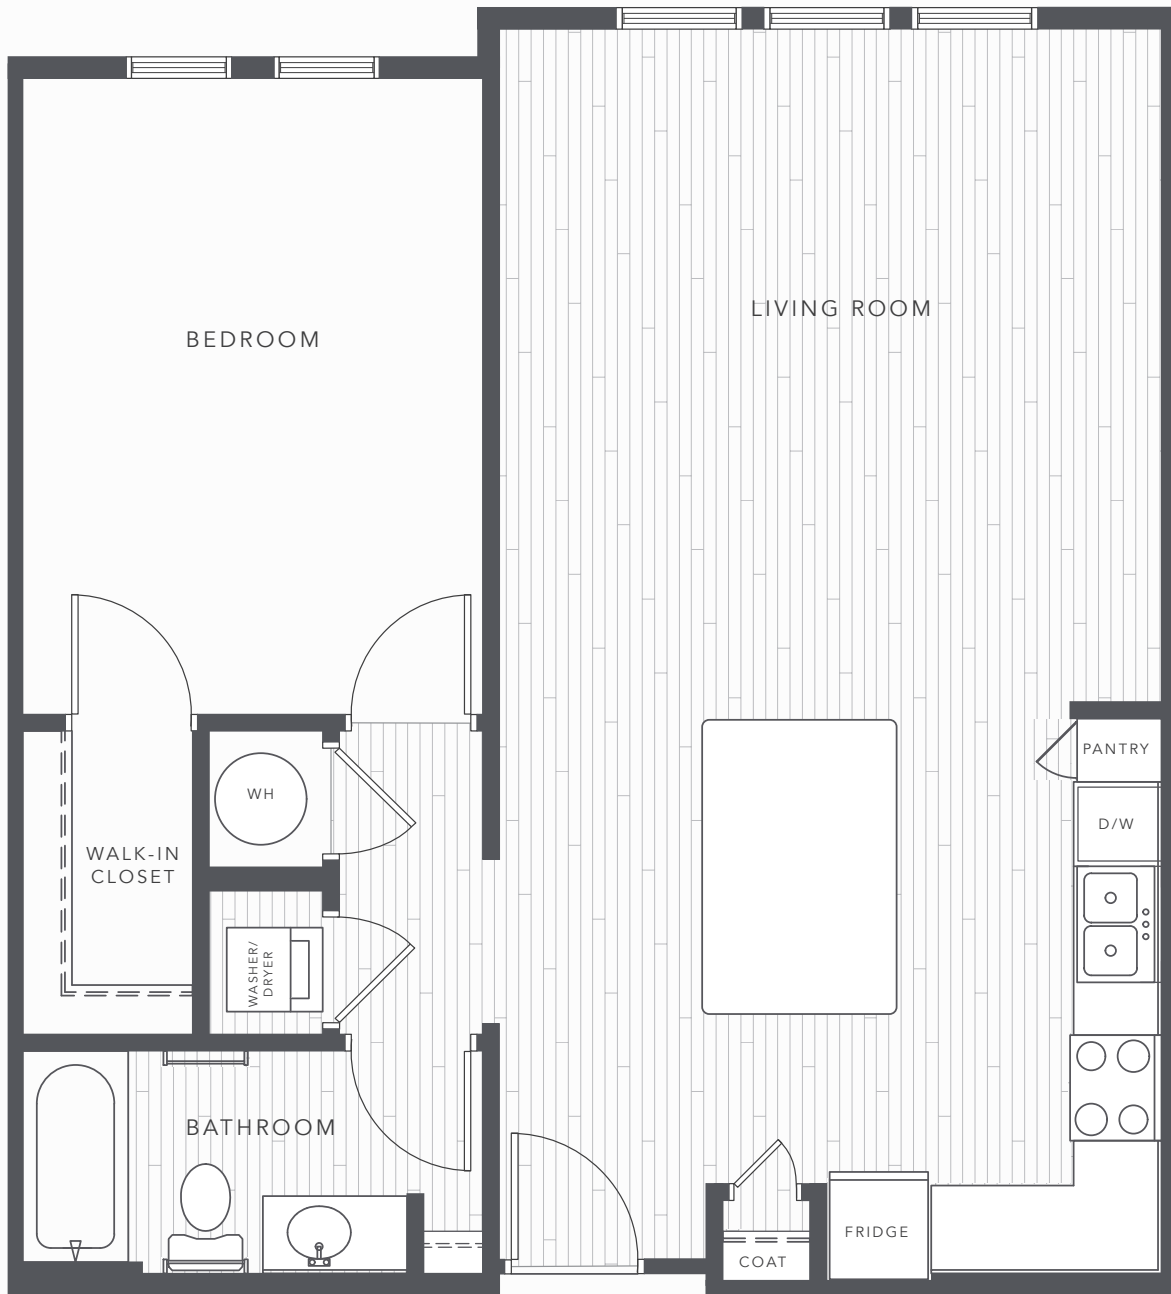

Sapphire | 1 bedroom, 1 bathroom | 825 sq ft

4320 Commons Drive W. | Destin, FL 32541

850.460.2323 | SeaGlassApts.com